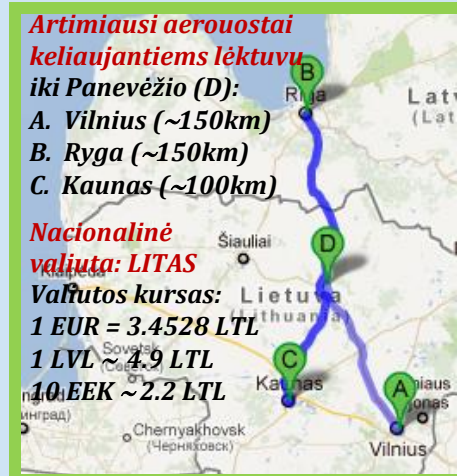

**Artimiausi aerouostai
keliaujantiems lėktuvu
iki Panevėžio (D):**
A. Vilnius (~150km)
B. Ryga (~150km)
C. Kaunas (~100km)

**Nacionalinė
valiuta: LITAS**

Valiutos kursas:
1 EUR = 3.4528 LTL
1 LVL ~ 4.9 LTL
10 EEK ~ 2.2 LTL